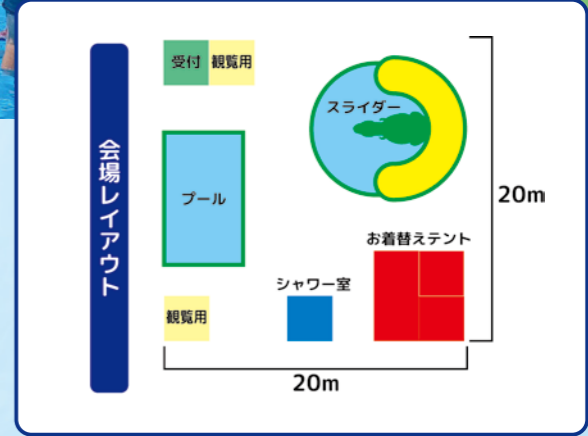

WATER ITEM

フリーコール 0120-18-7801

PACKAGE

パッケージ ウォータースライダー&プールのパッケージ

ディノ・ウォーターランド

大きなウォータースライダーとプールで会場を盛り上げます!!
水質や安全面も一括管理で、安心安全な運営をお約束します。
※上級救命講習を受講したスタッフが運営に入ります。

水質管理

- ・1時間に1回塩素濃度測定を行う
- ・塩素濃度が基準値以内になるよう塩素を投入
- ・吸込ホースによる濾過システムを導入

必要設備

※いずれも電源は100V 15A

電源数	スライダー	3回路	水深	スライダー	40cm
	濾過機	2回路(プールx1、スライダーx1)		プール	30cm
使用水量	スライダー+プール	計83t			
	運営中常時上水注水	約10t / 日			
	シャワー、ミスト使用	約1t / 日