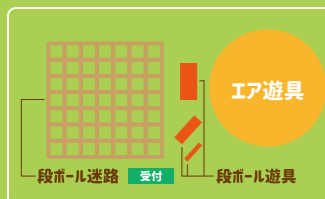

ペイントブース

様々なシーンに合わせて選んで楽しい!

H2.2 × W2.0 × D1.0m

H2.3 × W2.0 × D1.0m

H2.2 × W2.0 × D1.0m

H2.0 × W1.7 × D1.0m

H2.4 × W2.0 × D1.2m

H2.2 × W2.0 × D1.0m

H2.2 × W2.2 × D1.4m

H2.2 × W2.2 × D1.4m

H1.2 × W0.9 × D0.6m

H1.2 × W0.7 × D1.0m

会場を更に盛り上げる!

プラスアイテム

見た目も華やかなヨーロッパの手回しストリートオルガン。美しい音色で会場を賑やかに演出!

簡単に脱着できるカラフルなヘアアクセサリ。フェイスペイントにプラスすれば見栄えも本格的!

FACE PAINT フェイスペイント

種類豊富なブース

コンパクト格納OK!

社内講習を受けたペインター

社内講習

現場には講習を受けたスタッフを派遣!

ワックで派遣するフェイスペインターは社内定期的に実施される講習会で、養成教育し、スキル試験に合格したペインターのみを原則としていますので、子供たちを楽しませるサービス品質には自信を持っています。

※現在フルフェイスのペイントは応相談

使用する顔料

使用の顔料は口にのりつけても問題ありませんが、アドビーのお子さまは顔へのペイントはご遠慮頂いております。

【フェイスペイント顔料成分】プロピレングリコール・水・グリセリン(保湿)・ラノリン(保湿効果)・フェノキシエタノール(抗菌保存剤) ※人間の皮膚に近い成分・パラベン(抗菌保存剤)・色素すべて米国の食品医薬品安全局(FDA)が認可した成分です。

ハロウィンパッケージ

パッケージなら人気のアイテムをおまとめラクラク開催!

期待と注目度の高いハロウィンもパッケージなら一体感ある魅力溢れる空間に! フェイスペイントやワークショップなどのアイテムを更に追加して、より充実したイベントにグレードアップするのもおすすめです!

基本パッケージ

- 【アイテム】
- ① エア遊具
- ② 段ボール迷路&ダンボール遊具
- 【設置スペース】
- 全体: 14m×8m
- 段ボール迷路: W5m×D5m×H1m
- ※スペースに合わせてご提案いたします。

追加アイテム

- + フェイスペイント
- + ワークショップ

ワークショップ 小スペースを有効活用!

ちょっとしたスペースを活用できるワークショップイベント。作る楽しさやそれを贈る喜びを体験できます。メインアイテムと組み合わせるのもおすすめ。夏休み・ハロウィン・クリスマスなど、季節に合わせたコンテンツをご用意しています。