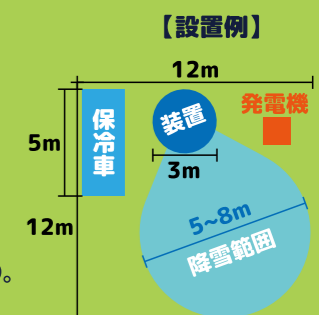

【対象年齢】3歳以上(未就学のお子様は保護者の同伴が必要)

【設置サイズ】H4.0m×W10.0m×D10.0m 【電源】3回路

**スノーランド**

真夏に降雪体験?!

季節を問わず氷を使って雪を降らし、雪原での雪遊びを楽しめます。クリスマスイベント、真夏の暑気払いにぴったり。頭上から舞い降る雪に、子どもたちの歓声が沸き起ります!

電源: 3相200V25KVA以上/保冷車(2t)留置きを推奨します。  
/設置スペース: 約100㎡~200㎡ ※設置状況により異なる。