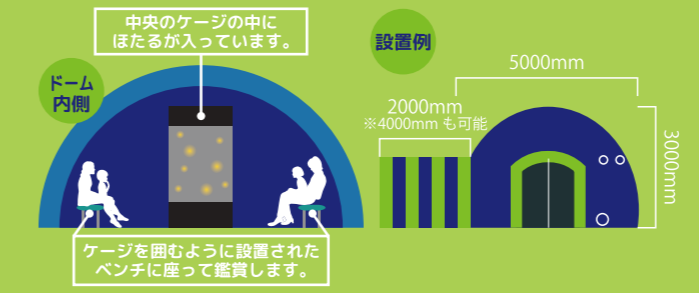

安全を第一としたオペレーションを通して、順番を守ることや、ぶつからないように気をつける思いやりなどを、子供たちにも学んでほしいと考えています。  
※入場前に正しい遊び方を説明します。

**体験** アイテム Item

**キラキラほたるドーム**

本物のほたるの光に魅せられる…  
初夏限定の人気イベント!

屋内専用

5月下旬から7月中旬にかけての期間限定イベント!  
この季節にしか楽しむことのできない夏の風物詩、ほたる。本物のほたるの光を見ることが出来る空間を作り上げ、会場ではほたるの生体も紹介します。子どもだけでなく、大人の方もぜひ体験を!

【対象年齢】3歳以上(未就学のお子様は保護者の同伴が必要)

【設置サイズ】H4.0m×W10.0m×D10.0m 【電源】3回路

**スノーランド**

真夏に降雪体験?!

季節を問わず氷を使って雪を降らし、雪原での雪遊びを楽しめます。クリスマスイベント、真夏の暑気払いにぴったり。頭上から舞い降る雪に、子どもたちの歓声が沸き起ります!

電源: 3相200V25KVA以上/保冷車(2t)留置きを推奨します。  
/設置スペース: 約100㎡~200㎡ ※設置状況により異なる。