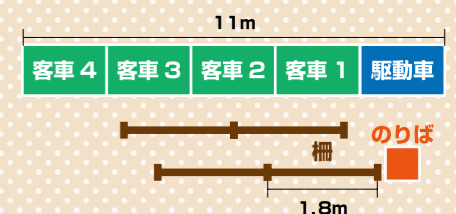

### トロリーバス

海外の路面電車をモチーフにしたバスの登場です。異国の雰囲気が漂う空間をお楽しみください。

全体サイズ	H2.3m × w1.75m × L4.2m
駆動車サイズ	—
最小Uターン通路幅	9m
動力	6Vバッテリー×8
稼働時間	8時間
キャパシティ	16人

### レール式トレイン 丸太列車

サイズ	列車12m 線路長60m (延長も可能)
電源	100V 15A
キャパシティ	10人

### のりばレイアウト

のりばには運営情報を掲示。トレインに合わせたキャッチーなデザインが、子どもたちにも大人気です！

「わくわく」  
トレインツアー  
出発進行!

まとめおまかせ!  
ワックのトータル運営スタイル  
運搬 + 設営 + 運営 + 撤収

ワックが今まで培ってきたトレインオペレーションと、従来のキャラクターショーを組み合わせ、全く新しいタイプの参加型トレインツアー、「わくわくトレインツアー出発進行!」