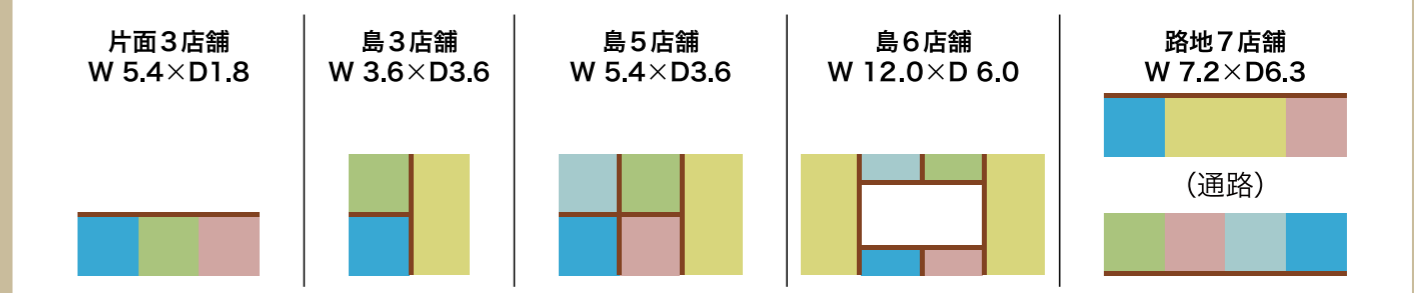

こだわり 縁日

完成度の高い縁日什器が自慢！
引き合いの多さは季節問わず！

スペースに合わせて自由に組み合わせ！

子供に大人気、イベントの定番です！施設の賑わいを演出する、こだわりの縁日メニューをご提案します。ショッピングセンター・百貨店の催事場やメインコート、ホテル宴会場での各種イベント、企業祭、地域商店街での催事など、幅広いフィールドで大活躍です。

レイアウト例