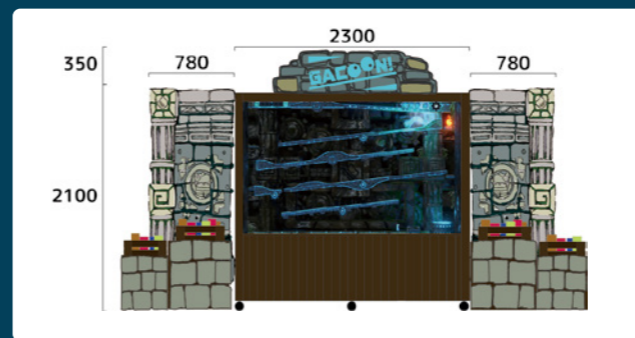

GACON! ぐるぐるシーソー ガコン!

入りそで入らない! しろしろキドキ体験
絶妙なバランスでシーソーを操作! 上から落ちてくる球を、身体の重心移動でうまくゴールへ導くシーソーゲーム。限られた球数(3球)で、多くゴールに球を入れることを目指します。得点に合わせ景品をゲット!