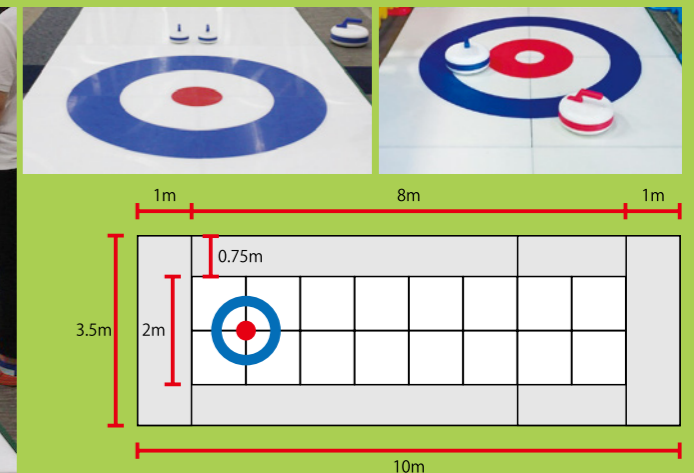

ホールレイアウト

4ホール
120㎡

9ホール
240㎡

【設置スペース】 3.5m×10m **【標準リンクサイズ】** 2m×8m