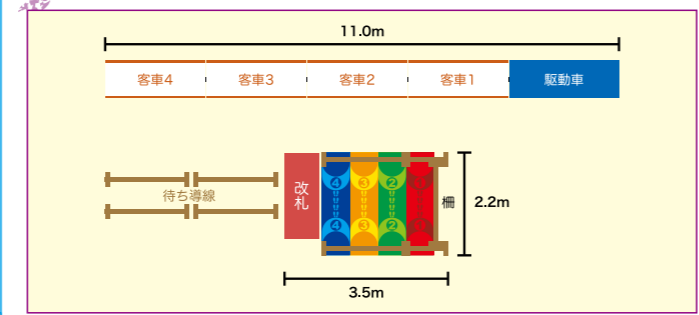

Layout レイアウト

運営の際の会場レイアウトの一例です。会場の条件に合わせてレイアウトし、スムーズなオペレーションを心がけます。

Item アイテム

改札・切符

乗車前に改札をくぐります。ここでは駅員からツアーオリジナル乗車記念切符が渡されます。20種類以上の中から何のキャラクターの切符が手渡されるかは楽しみ。

駅舎

トーマス・パーシー・ジェームスたちが停車し、お客様が乗り降りするオリジナル駅舎からはトーマスの音楽が流れ出します。乗る前から降りた後まで、お客様をトーマスの世界へと引き込みます。